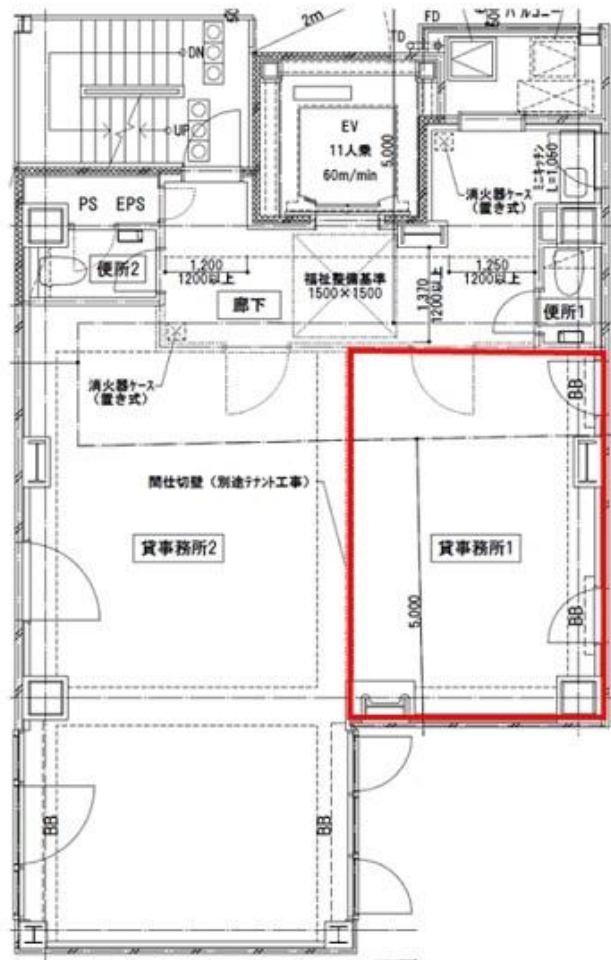

H2O TOWER (エイチ・ツー・オータワー)

賃料

応相談

京阪中之島線 徒歩1分
大江橋

所在	大阪府大阪市北区西天満2-5-2	
名称	H2O TOWER (エイチ・ツー・オータワー)	
部屋番号	地下1階/地上12階建 6F-602	
建物	専有面積	6.17坪 (20.39㎡)
	構造	RC (鉄筋コンクリート造)
	築年月	2012年3月
契約条件	賃料	応相談
	共益費	応相談
	賃料合計	応相談
	諸費用	水道/共益費に含む 電気/別途請求
	保証金/敷金	応相談
	礼金	-
	解約引き	-
	入居可能日	相談
駐車場	周辺にあり	
設備	個別空調/24時間使用可/機械警備/OAフロアー/光ファイバー/男女別トイレ/エレベーター/駅近オフィス/築浅オフィス/大型オフィス etc	
備考	・エントランス開閉時間：オートロック	